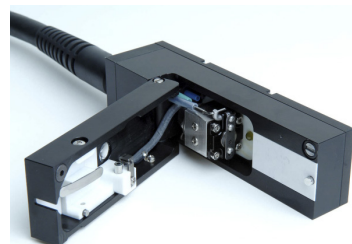

alphaJET tempo

Stampante a getto di inchiostro
di piccolo carattere (CIJ)

**Risparmio di spazio e
testina di stampa compatta.**

Caratteristiche tecniche

TECNOLOGIA	Design moderno con alloggiamento in acciaio inox con protezione IP 65
DIMENSIONI	Unità di controllo: 620 x 320 x 320 mm
TESTINA	145 x 40 x 40 mm
PESO	26kg
SISTEMA DI STAMPA	Sistema a getto d'inchiostro continuo, comprendente una unità di controllo ed una unità di stampa
SISTEMA DI INCHIOSTRO	Cartucce di inchiostro e solvente da 1.000 ml, facile da cambiare. Non è richiesto per l'aria compressa.
TIPI DI INCHIOSTRO	Inchiostro standard per il 90% delle applicazioni di marcatura, Inchiostro Thermocrómico, inchiostro solubile alcalino, inchiostro senza MEK.
TEMPERATURA	+ 5 ° a + 45 ° C, max. 90% di umidità relativa, senza condensa
HARDWARE	L'unità di controllo e l'unità di stampa operano indipendentemente l'uno dall'altro. Questo permette unità di stampa aggiuntive controllate da un unico master di stampa
TESTI	Funzioni di data automatica, numerazione continua, codici a barre, codici 2D, loghi, stampa font TrueType
DIAGNOSI	Diagnostica automatica in schermata
VELOCITA' DI STAMPA	Max 460m / min
DISTANZA DALLA STAMPA	Prodotto 1-25 mm
FONTI DI STAMPA	5 righe di matrice di stampa. Risoluzione di stampa 32 punti
ALTEZZA DEI CARATTERI	0.8-15 mm
REQUISITI ELETTRICI	86-264 V ± 10%, 50-60 Hz, consumo massimo 1.0 / 0.5